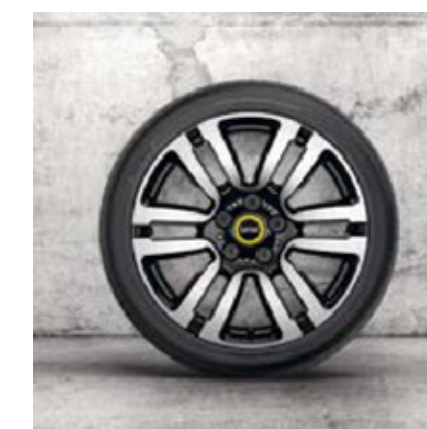

2ET / Rail Spoke