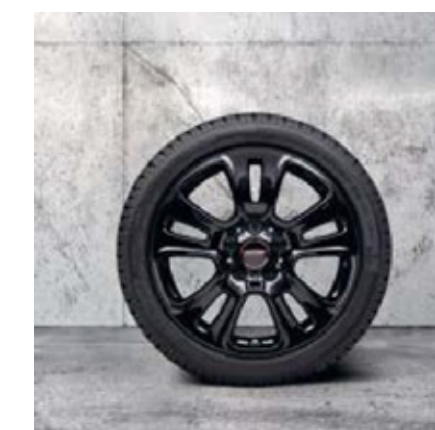

JCW DOUBLE SPOKE

Colore: Jet Black Uni
Misura: 185/50R17 86H XL
Pneumatici: Dunlop SP Winter Sport 3D ROF
Runflat: Sì
Styling n°: 510

Tutte le ruote complete invernali originali MINI comprendono pneumatici stellati. Sono sviluppati in collaborazione con i più importanti produttori di pneumatici e messi a punto specificamente per i diversi modelli MINI.