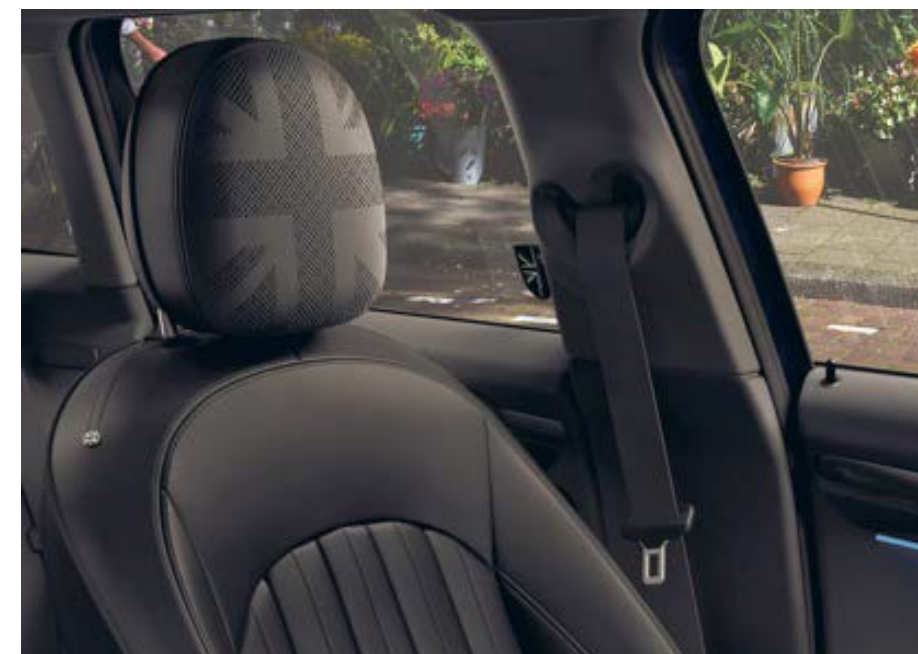

Le opzioni di personalizzazione disponibili per la tua MINI Yours sono davvero tantissime: colori, tetto, cerchi, interni, funzionalità. Scoprite tutte nelle prossime pagine.¹