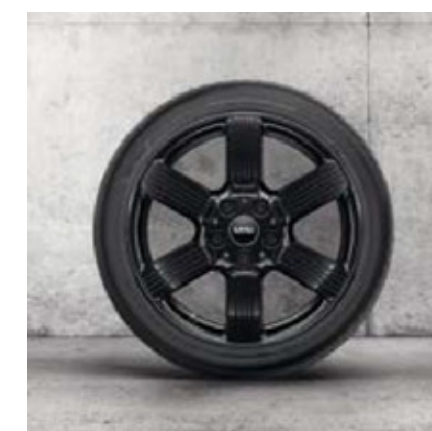

2 VERSIONE | MINI YOURS

CERCHI IN LEGA.

Quando passa una MINI è davvero impossibile non voltarsi ad ammirarne i cerchi in lega. Ma con una MINI Full Electric non c'è limite alla bellezza, e per questo la versione MINI Yours ti offre una scelta di cinque modelli e colori opzionali in alternativa ai bellissimi Roulette Spoke bicolore di serie.^{1,2}