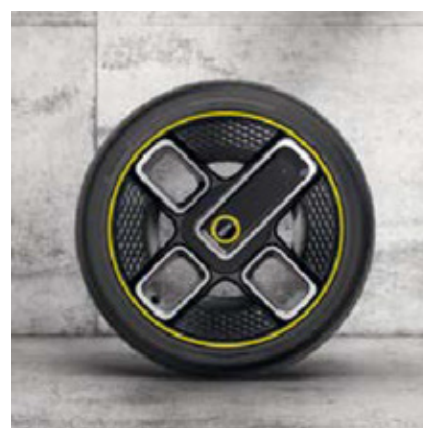

CERCHI IN LEGA.

MINI Full Electric ha di serie i bellissimi cerchi 16" Victory Spoke neri. Ma per la tua Camden Edition hai a disposizione anche moltissime alternative: nella gamma di modelli disponibili troverai sicuramente quello con cui renderla ancora più unica.^{1 2}

1NW / Scissor Spoke

2GZ / Victory Spoke

1V1 / Tentacle Spoke

2B0 / Tentacle Spoke

1QE / MINI Electric Power Spoke

1V3 / Pedal Spoke

2ED / Roulette Spoke

2ET / Rail Spoke

Codice	Misura	Modello	COOPER SE	Misura pneumatici
2GZ	16"	Victory Spoke (nero)	●	195/55 R16
1QE	17"	MINI Electric Power Spoke	0 €	205/45 R17
1V3	17"	Pedal Spoke (nero)	0 €	205/45 R17
1NW	17"	Scissor Spoke (bicolore)	0 €	205/45 R17
1V1	17"	Tentacle Spoke (nero)	0 €	205/45 R17
2B0	17"	Tentacle Spoke (argento)	0 €	205/45 R17
2ED	17"	Roulette Spoke (bicolore)	0 €	205/45 R17
2ET	17"	Rail Spoke (argento)	0 €	205/45 R17
Opzioni				
2VC		Mobility Kit con sigillante pneumatico e compressore 12 V	60 €	