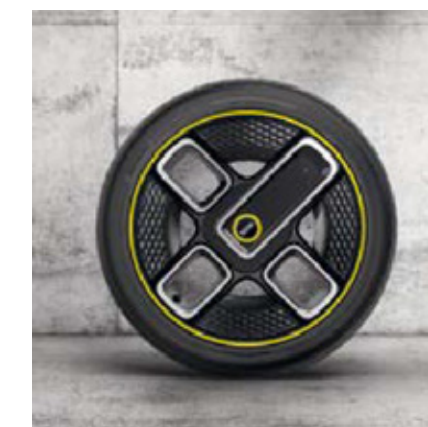

1QE / MINI Electric Power Spoke