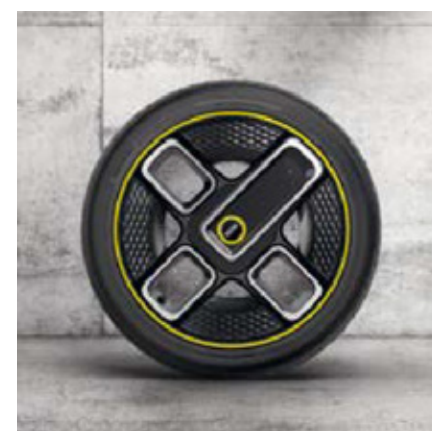

1QE / MINI Electric Power Spoke