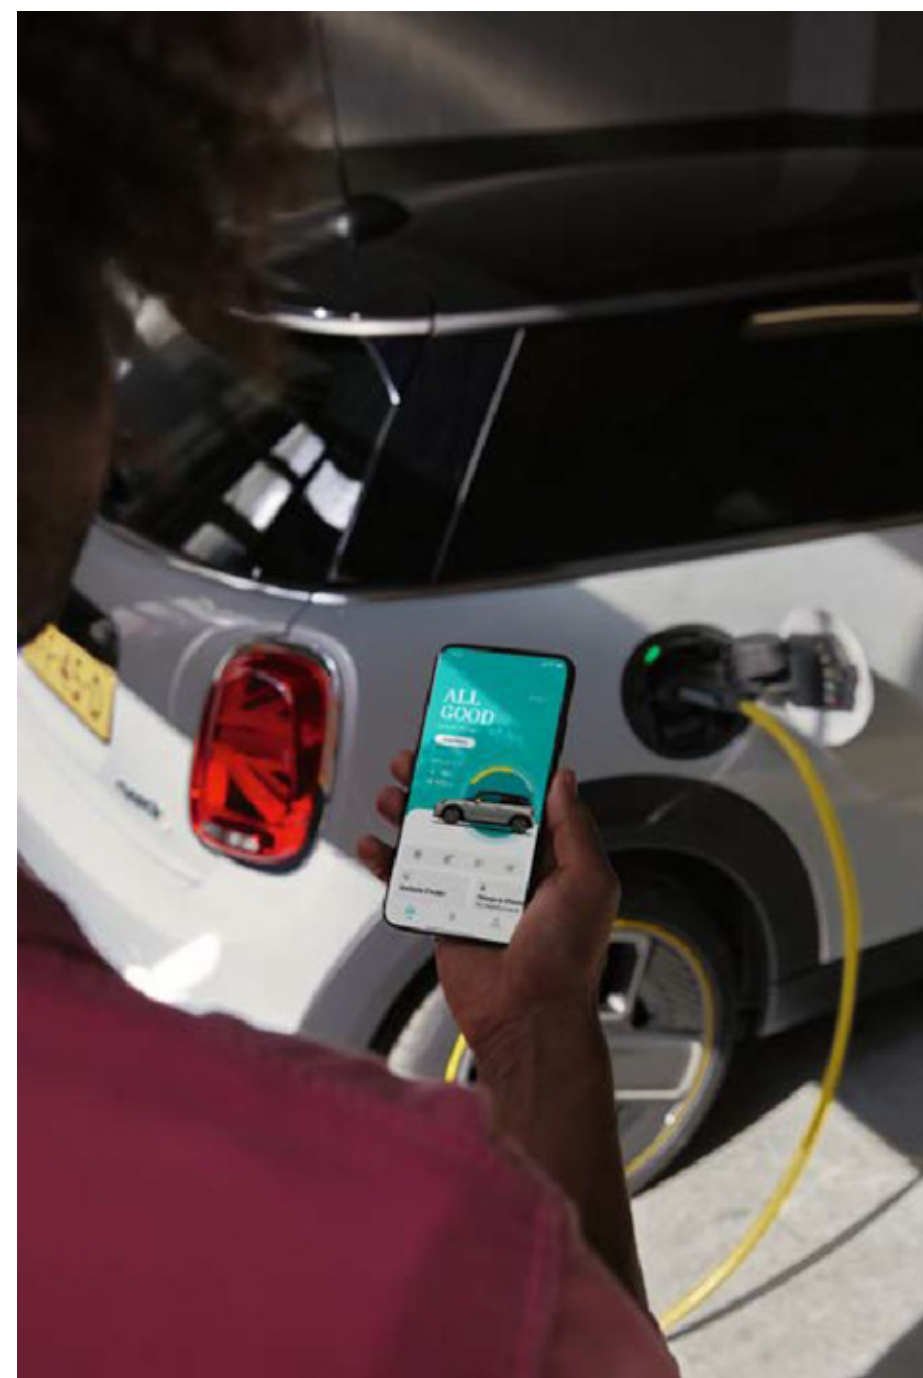

MINI APP. TUTTO SULLA TUA MINI, OVUNQUE SEI, IN OGNI MOMENTO.

MINI App* è la tua fedele compagna di viaggio, anche quando non sei al volante della tua MINI. Grazie all'interfaccia intuitiva e alle tantissime funzionalità ti garantisce sempre un'esperienza utente fluida e una grande quantità di dati della massima qualità e precisione. MINI App è lo strumento per avere sempre a disposizione tutte le informazioni necessarie per pianificare e semplificare i tuoi spostamenti, per viaggiare con la massima tranquillità, per conoscere la posizione e lo stato della tua vettura, per prenotare gli appuntamenti Service, per gestire tutti i tuoi dettagli finanziari. In altre parole, per contare sulla mobilità senza pensieri MINI in ogni momento e in qualsiasi luogo.

Scarica MINI App gratuitamente qui:

Maggiori informazioni sul sito
<https://www.mini.it/it_IT/home/range/mini-connected/app.html>

INFORMAZIONI SUL VEICOLO.

- Stato del veicolo (controllo olio/richieste di manutenzione).
- Remote Services (ricerca veicolo, blocco/sblocco porte, accensione luci, clacson).
- Controllo ventilazione/climatizzazione.
- Collegamento a MINI Driver's Guide App.
- Accesso rapido al MINI Digital Services Shop.
- Domande frequenti.

MOBILITÀ E NAVIGAZIONE.

- Servizi completi di navigazione e mappe.
- Funzioni di ricerca avanzate (indirizzi, categorie, concessionari, prezzi carburante, stazioni di ricarica).
- Navigatore con vista dettagliata.
- Sincronizzazione con calendario smartphone.
- Chiamate all'assistenza e al soccorso stradale.

MOBILITÀ ELETTRICA.

- Indicatore autonomia residua e stato di carica.
- Timer di carica e clima.
- Cronologia di ricarica.
- Ricerca e filtri stazioni di ricarica.
- Collegamento all'app MINI Charging.

SERVICE.

- Avvisi di servizio e di richiamo.
- Accesso diretto al Centro Service MINI.
- Programmazione appuntamenti online.
- Check-in in officina e pagamento.

SERVIZI FINANZIARI.

- Stato pagamenti.
- Visualizzazione e download documenti.
- Richiesta informazioni e supporto al Servizio Clienti, anche via chat.

*MINI App è compatibile con tutti i veicoli MINI prodotti a partire da marzo 2018 in poi, equipaggiati con l'optional Connected Drive Services (6AK), e con uno smartphone compatibile. Per poter usufruire di tutte le funzionalità disponibili all'interno di MINI App, la vettura deve, inoltre, essere equipaggiata con l'optional Remote Services (6AP). La disponibilità e le funzioni di MINI App potrebbero variare a seconda del paese di riferimento.