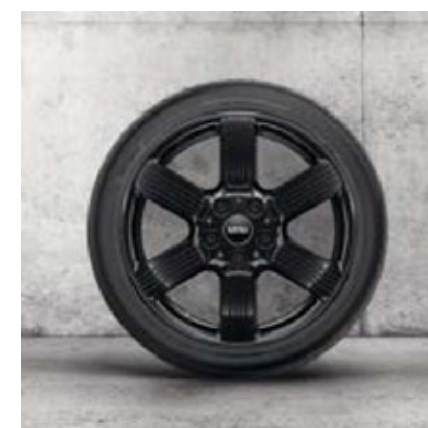

Ecco i cerchi in lega pensati per dare alla tua MINI Full Electric versione Classic quel tocco speciale capace di renderla più ribelle e stilosa. Insomma, più inequivocamente MINI. Quale modello preferisci?^{1 2}

2GZ / Victory Spoke

1NW / Scissor Spoke

1QE / MINI Electric Power Spoke

2B0 / Tentacle Spoke

2ET / Rail Spoke

1V1 / Tentacle Spoke

2ED / Roulette Spoke

Codice	Misura	Modello	COOPER SE	Misura pneumatici
2GZ	16"	Victory Spoke (nero)	●	195/55 R16
1NW	17"	Scissor Spoke (bicolore)	0 €	205/45 R17
1QE	17"	MINI Electric Power Spoke	0 €	205/45 R17
1V1	17"	Tentacle Spoke (nero)	0 €	205/45 R17
1V3	17"	Pedal Spoke (nero)	0 €	205/45 R17
2B0	17"	Tentacle Spoke (argento)	0 €	205/45 R17
2ED	17"	Roulette Spoke (bicolore)	0 €	205/45 R17
2ET	17"	Rail Spoke (argento)	0 €	205/45 R17
Opzioni				
2VC		Mobility Kit con sigillante pneumatico e compressore 12 V	60 €	