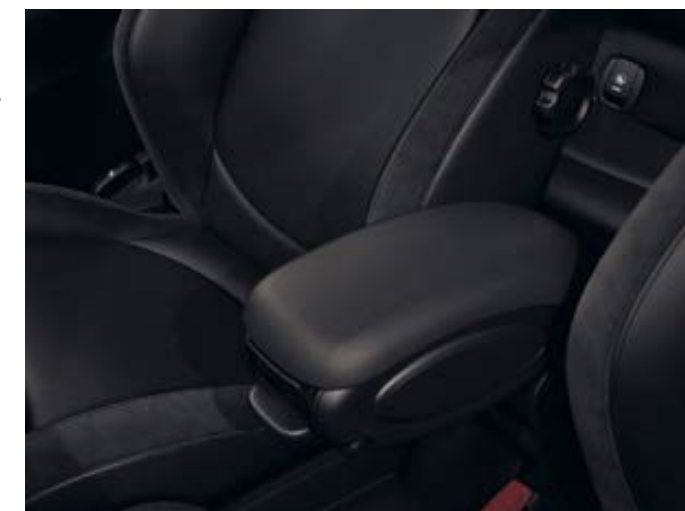

Codice	Descrizione	COOPER SE
-	Accesso ad un'ampia gamma di possibilità di personalizzazione	•
7EC	Contenuto Electric Interni in pelle Cross Punch Carbon Black (NEE1) Cerchi in lega 17" Electric Power Spoke (1QE) Volante sportivo in pelle nappa con badge MINI Electric (2XD) Tetto nero (383) Specchietti in giallo (3BV) Tappetini anteriori in velluto (423) Padiglione color antracite (4AA) Superfici interne MINI Electric (4E7)	•
ZEL	VERSIONE YOURS	2.700 €

△ Standard ● Incluso nella versione/pacchetto ○ Opzione - Non disponibile

Le informazioni contenute in questo documento sono informazioni di carattere generale e quelle relative ai prodotti e ai relativi prezzi sono puramente indicative degli stessi e potranno essere soggette a continuo aggiornamento da parte di BMW Italia S.p.A.