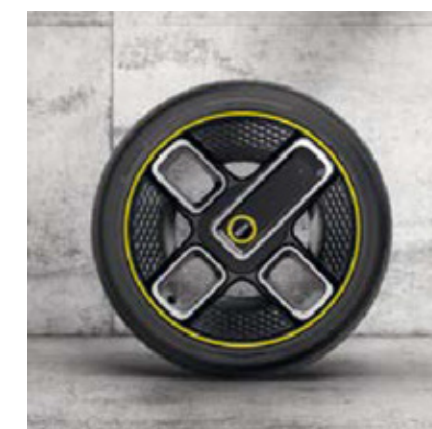

2 VERSIONE | MINI YOURS

CERCHI IN LEGA.

Quando passa una MINI è davvero impossibile non voltarsi ad ammirarne i cerchi in lega. Ma con una MINI Full Electric non c'è limite alla bellezza, e per questo la versione MINI Yours ti offre una scelta di cinque modelli e colori opzionali in alternativa ai bellissimi Roulette Spoke bicolore di serie.^{1,2}

1V3 / Pedal Spoke

2ED / Roulette Spoke

2ET / Rail Spoke

1NW / Scissor Spoke

1QE / MINI Electric Power Spoke

1V1 / Tentacle Spoke

2B0 / Tentacle Spoke

Codice	Misura	Modello	COOPER SE	Misura pneumatici
1NW	17"	Scissor Spoke (bicolore)	0 €	205/45 R17
1QE	17"	MINI Electric Power Spoke	0 €	205/45 R17
1V1	17"	Tentacle Spoke (nero)	0 €	205/45 R17
1V3	17"	Pedal Spoke (nero)	0 €	205/45 R17
2B0	17"	Tentacle Spoke (argento)	0 €	205/45 R17
2ED	17"	Roulette Spoke (bicolore)	●	205/45 R17
2ET	17"	Rail Spoke (argento)	0 €	205/45 R17
Opzioni				
2VC		Mobility Kit con sigillante pneumatico e compressore 12 V	60 €	