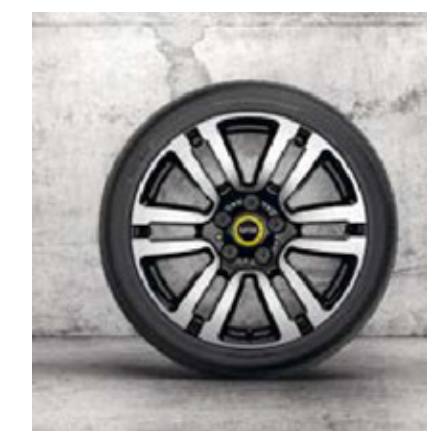

2ET / Rail Spoke