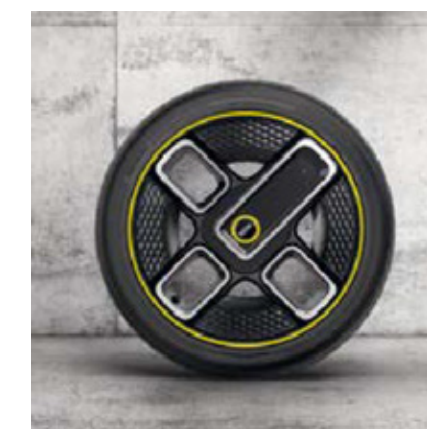

2 VERSIONI | ESSENTIAL

CERCHI IN LEGA.

Essenziale, elettrica ma anche entusiasmante. Rendi ancora più grintoso il look della tua Essential con i cerchi in lega adatti alla tua personalità. La gamma di opzioni disponibili include modelli da 16" e 17" in diversi colori.^{1 2}

2EX / Revolite Spoke

2GZ / Victory Spoke

2B0 / Tentacle Spoke

2ED / Roulette Spoke

2ET / Rail Spoke

1QE / MINI Electric Power Spoke

1V1 / Tentacle Spoke

1NW / Scissor Spoke

Codice	Misura	Modello	COOPER SE	Misura pneumatici
2EX	16"	Revolite Spoke (grigio scuro)	●	195/55 R16
2GZ	16"	Victory Spoke (nero)	0 €	195/55 R16
2B0	17"	Tentacle Spoke (argento)	1.050 €	205/45 R17
2ED	17"	Roulette Spoke (bicolore)	1.050 €	205/45 R17
2ET	17"	Rail Spoke (argento)	1.050 €	205/45 R17
1QE	17"	MINI Electric Power Spoke	1.050 €	205/45 R17
1V1	17"	Tentacle Spoke (nero)	1.050 €	205/45 R17
1NW	17"	Scissor Spoke (bicolore)	1.050 €	205/45 R17
Opzioni				
2VC		Mobility Kit con sigillante pneumatico e compressore 12V	60 €	