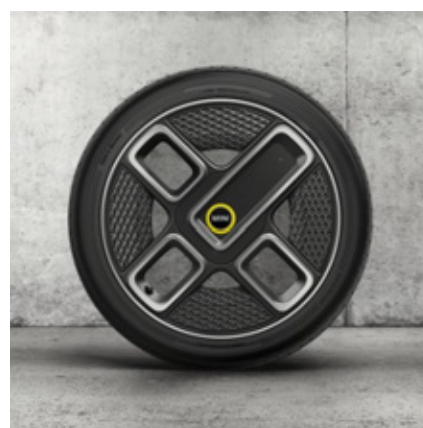

Tetto e Specchietti

COOPER SE

	3A0 Pepper White	383 Nero	381 Tinta Carrozzeria
	0 €	0 €	0 €
	○	○	○
	○	○	○
	-	○	○

Le informazioni contenute in questo documento sono informazioni di carattere generale e quelle relative ai prodotti e ai relativi prezzi sono puramente indicative degli stessi e potranno essere soggette a continuo aggiornamento da parte di BMW Italia S.p.A.

△ Standard ● Incluso nella versione/pacchetto ○ Opzione - Non disponibile

CERCHI IN LEGA.

Sulla Resolute Edition sono di serie gli esclusivi cerchi in lega da 17" MINI Electric Collection Spoke, ma le opzioni di stile non finiscono qui. Sono infatti disponibili, in alternativa, i cerchi da 17" Tentacle Spoke di colore nero. Scegli il cerchio più adatto al tuo stile Resolute.¹²